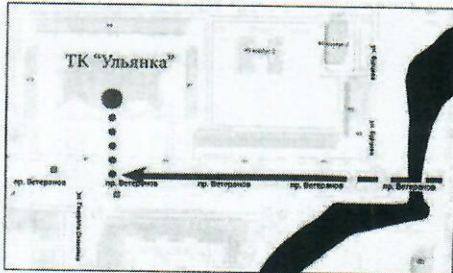

*Цены указаны с учетом скидки по акции 15.05-10.06

Наши магазины
работают круглый год

м.Московская (5 мин пешком)
Ленинский проспект, д.176
(вход с торца здания)
тел.: +7(921)799-63-69

м.Проспект Ветеранов (7 мин транспортом)
Проспект Ветеранов, д.101
ТК "Ульянка", 1 этаж, левое крыло
тел.: +7(921)799-63-69